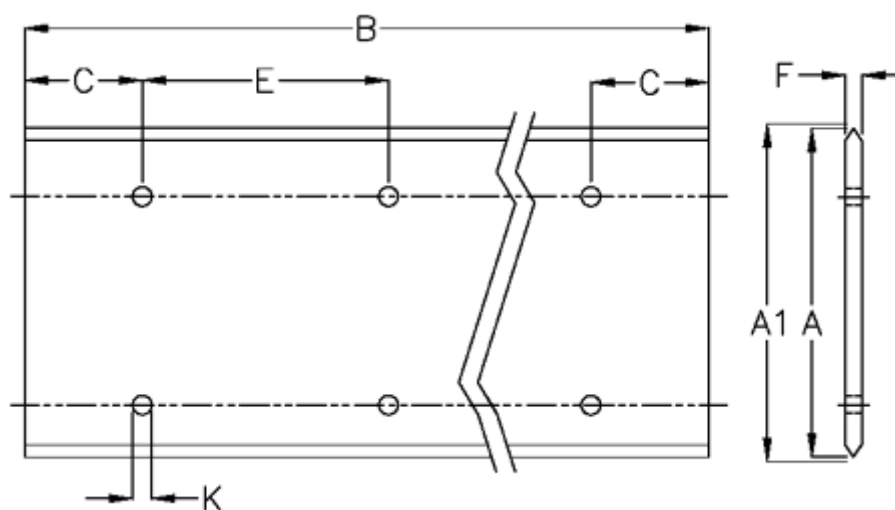

Varenummer: 05712418961
Beskrivelse: Hepco GV3 profilskinne L 120 L896 P1
med forsænkede huller

Mål

A = 120
A1 = 120.81
B = 896
C = 88.0
E = 180
F = 9.12
For leje = J54
K = 11.5xM10

Præcisionstype = P1
vægt kg/1000 = 8.50